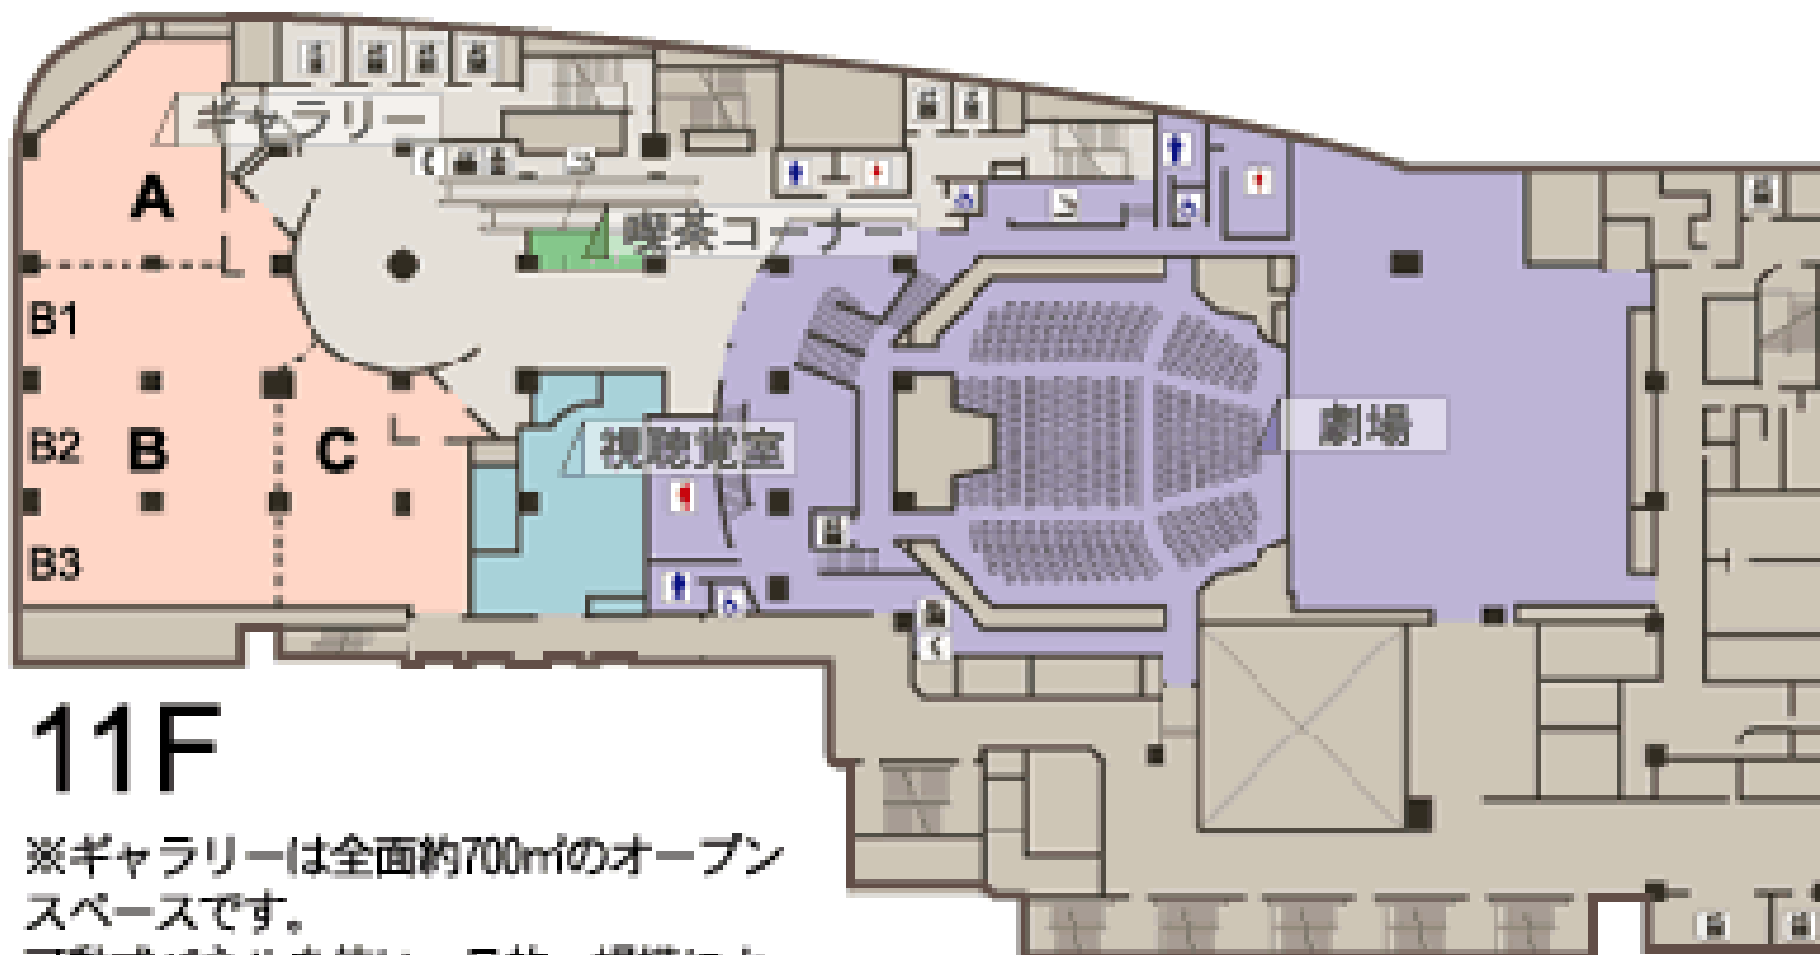

10F

# 11F

※ギャラリーは全面約700㎡のオープンスペースです。  
可動式パネルを使い、目的・規模によって多様な利用形態に対応できます。

12F