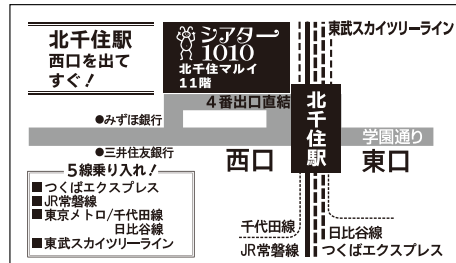

シアター1010へのアクセス

劇場へのアクセス時間

上野より約9分 表参道より約29分 柏より約20分
日比谷より約19分 東京より約16分 つくばより約44分
大手町より約16分 新越谷より約15分

センジュ
シアター1010

〒120-0034 東京都足立区千住 3-92 11階
TEL.03-5244-1010 <https://www.t1010.jp>